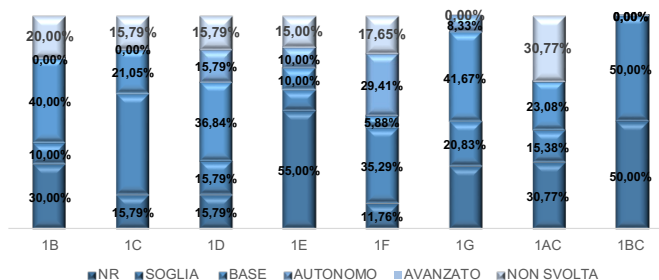

ALLEGATO 1 INDICATORI RILEVAZIONE ESITI IN INGRESSO

CONCLUSIONE PRIMO CICLO

BILANCIAMENTO PUNTEGGIO IN USCITA PRIMO CICLO LICEO ARTISTICO TRA LE CLASSI

CONFRONTO TRA I DATI DI SINTESI

BILANCIAMENTO PUNTEGGIO IN USCITA PRIMO CICLO SERVIZI COMMERCIALI TRA LE CLASSI

CONFRONTO TRA I DATI DI SINTESI

BILANCIAMENTO PUNTEGGIO IN USCITA PRIMO CICLO SERVIZI PER LA SANITA' TRA LE CLASSI

CONFRONTO TRA I DATI DI SINTESI

ANALISI PROVA AUTENTICA A.S. 23/24

PROVA AUTENTICA - CLASSI PRIME	
Livelli	a.s. 2023/24
NON SVOLTA	16,22%
NR	29,05%
SOGLIA	24,32%
BASE	23,65%
AUTONOMO	8,11%
AVANZATO	0,00%

NR - SOGLIA	BASE - AUTONOMO - AVANZATO
53,37%	31,75%

PROVA AUTENTICA - CLASSI PRIME a.s. 2023/24

CONFRONTO TRA CLASSI PRIME - PROVA AUTENTICA - a.s. 2023/2024

CLASSE	NR	SOGLIA	BASE	AUTONOMO	AVANZATO	NON SVOLTA
1B	30,00%	10,00%	40,00%	0,00%	0,00%	20,00%
1C	15,79%	47,37%	21,05%	0,00%	0,00%	15,79%
1D	15,79%	15,79%	36,84%	15,79%	0,00%	15,79%
1E	55,00%	10,00%	10,00%	10,00%	0,00%	15,00%
1F	11,76%	35,29%	5,88%	29,41%	0,00%	17,65%
1G	29,17%	20,83%	41,67%	8,33%	0,00%	0,00%
1AC	30,77%	15,38%	23,08%	0,00%	0,00%	30,77%
1BC	50,00%	50,00%	0,00%	0,00%	0,00%	28,57%