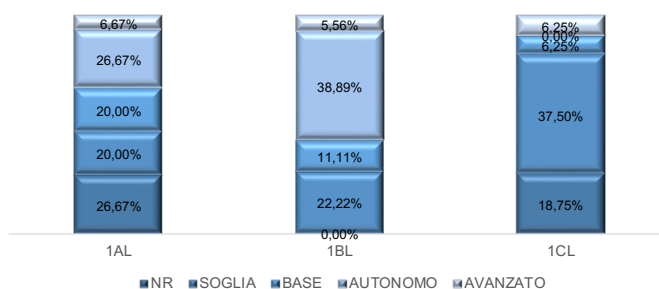

INGLESE	
Livelli	a.s. 2023/24
NR	14,29%
SOGLIA	8,16%
BASE	18,37%
AUTONOMO	22,45%
AVANZATO	28,57%
NON SVOLTA	8,16%

INGLESE	
Livelli	a.s. 2023/24
NR - SOGLIA	22,45%
BASE - AUTONOMO - AVANZATO	69,39%

TEST DI INGRESSO MATEMATICA - LICEO
ARTISTICO-CLASSI PRIME a.s. 23/24

MATEMATICA						
	NR	SOGLIA	BASE	AUTONOMO	AVANZATO	NON SVOLTA
1AL	26,67%	20,00%	20,00%	26,67%	6,67%	0,00%
1BL	0,00%	22,22%	11,11%	38,89%	5,56%	22,22%
1CL	18,75%	37,50%	6,25%	0,00%	6,25%	31,25%

SEDE CENTRALE