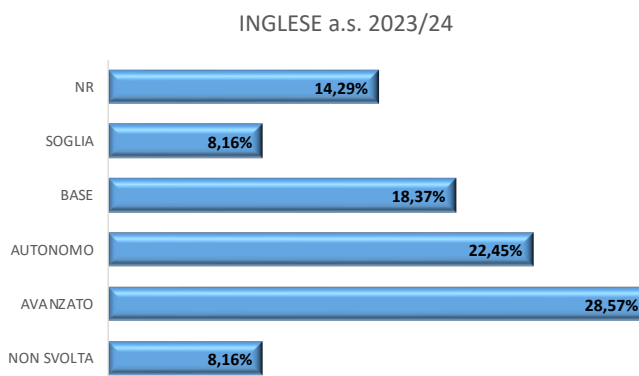

NR - SOGLIA	BASE - AUTONOMO - AVANZATO
53,37%	31,75%

PROVA AUTENTICA - CLASSI PRIME a.s. 2023/24

CONFRONTO TRA CLASSI PRIME - PROVA AUTENTICA - a.s. 2023/2024

CLASSE	NR	SOGLIA	BASE	AUTONOMO	AVANZATO	NON SVOLTA
1B	30,00%	10,00%	40,00%	0,00%	0,00%	20,00%
1C	15,79%	47,37%	21,05%	0,00%	0,00%	15,79%
1D	15,79%	15,79%	36,84%	15,79%	0,00%	15,79%
1E	55,00%	10,00%	10,00%	10,00%	0,00%	15,00%
1F	11,76%	35,29%	5,88%	29,41%	0,00%	17,65%
1G	29,17%	20,83%	41,67%	8,33%	0,00%	0,00%
1AC	30,77%	15,38%	23,08%	0,00%	0,00%	30,77%
1BC	50,00%	50,00%	0,00%	0,00%	0,00%	28,57%

CONFRONTO CON TRIENNIO

TEST DI INGRESSO INGLESE - LICEO
ARTISTICO-CLASSI PRIME a.s. 23/24

LINGUA E CULTURA INGLESE						
	NR	SOGLIA	BASE	AUTONOMO	AVANZATO	NON SVOLTA
1AL	26,67%	6,67%	13,33%	13,33%	40,00%	0%
1BL	6%	0%	22%	39%	28%	6%
1CL	13%	19%	19%	13%	19%	19%

INGLESE	
Livelli	a.s. 2023/24
NR	14,29%
SOGLIA	8,16%
BASE	18,37%
AUTONOMO	22,45%
AVANZATO	28,57%
NON SVOLTA	8,16%

INGLESE	
Livelli	a.s. 2023/24
NR - SOGLIA	22,45%
BASE - AUTONOMO - AVANZATO	69,39%

TEST DI INGRESSO MATEMATICA - LICEO
ARTISTICO-CLASSI PRIME a.s. 23/24

MATEMATICA						
	NR	SOGLIA	BASE	AUTONOMO	AVANZATO	NON SVOLTA
1AL	26,67%	20,00%	20,00%	26,67%	6,67%	0,00%
1BL	0,00%	22,22%	11,11%	38,89%	5,56%	22,22%
1CL	18,75%	37,50%	6,25%	0,00%	6,25%	31,25%

SEDE CENTRALE