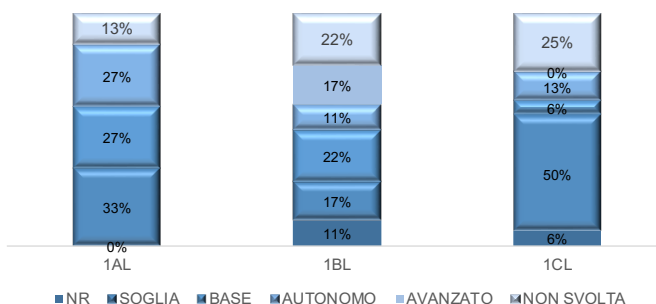

MATEMATICA	
Livelli	a.s. 2023/24
NR	14%
SOGLIA	27%
BASE	12%
AUTONOMO	22%
AVANZATO	6%
NON SVOLTA	18%

MATEMATICA a.s. 2023/24

MATEMATICA	
Livelli	a.s. 2023/24
NR - SOGLIA	40,82%
BASE - AUTONOMO - AVANZATO	41%

MATEMATICA a.s. 2023/24

TEST DI INGRESSO ITALIANO - LICEO ARTISTICO-CLASSI PRIME a.s. 23/24

LINGUA E LETTERATURA ITALIANA						
	NR	SOGLIA	BASE	AUTONOMO	AVANZATO	NON SVOLTA
1AL	0%	33%	27%	27%	0%	13%
1BL	11%	17%	22%	11%	17%	22%
1CL	6%	50%	6%	13%	0%	25%