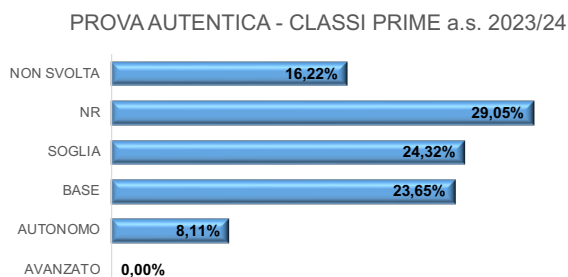

ALLEGATO 1 INDICATORI RILEVAZIONE ESITI IN INGRESSO

CONCLUSIONE PRIMO CICLO

BILANCIAMENTO PUNTEGGIO IN USCITA PRIMO CICLO LICEO ARTISTICO TRA LE CLASSI

CONFRONTO TRA I DATI DI SINTESI

BILANCIAMENTO PUNTEGGIO IN USCITA PRIMO CICLO SERVIZI COMMERCIALI TRA LE CLASSI

CONFRONTO TRA I DATI DI SINTESI

BILANCIAMENTO PUNTEGGIO IN USCITA PRIMO CICLO SERVIZI PER LA SANITA' TRA LE CLASSI

CONFRONTO TRA I DATI DI SINTESI

ANALISI PROVA AUTENTICA A.S. 23/24

PROVA AUTENTICA - CLASSI PRIME	
Livelli	a.s. 2023/24
NON SVOLTA	16,22%
NR	29,05%
SOGLIA	24,32%
BASE	23,65%
AUTONOMO	8,11%
AVANZATO	0,00%

NR - SOGLIA	BASE - AUTONOMO - AVANZATO
53,37%	31,75%

PROVA AUTENTICA - CLASSI PRIME a.s. 2023/24

CONFRONTO TRA CLASSI PRIME - PROVA AUTENTICA - a.s. 2023/2024

CLASSE	NR	SOGLIA	BASE	AUTONOMO	AVANZATO	NON SVOLTA
1B	30,00%	10,00%	40,00%	0,00%	0,00%	20,00%
1C	15,79%	47,37%	21,05%	0,00%	0,00%	15,79%
1D	15,79%	15,79%	36,84%	15,79%	0,00%	15,79%
1E	55,00%	10,00%	10,00%	10,00%	0,00%	15,00%
1F	11,76%	35,29%	5,88%	29,41%	0,00%	17,65%
1G	29,17%	20,83%	41,67%	8,33%	0,00%	0,00%
1AC	30,77%	15,38%	23,08%	0,00%	0,00%	30,77%
1BC	50,00%	50,00%	0,00%	0,00%	0,00%	28,57%