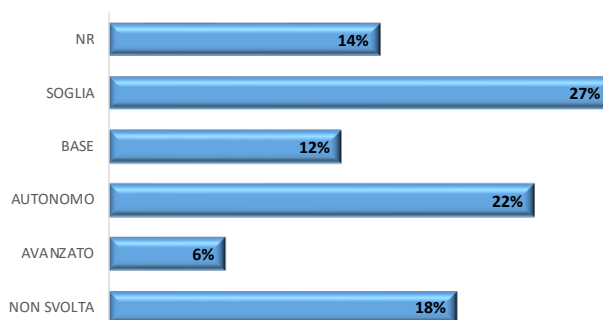

MATEMATICA						
	NR	SOGLIA	BASE	AUTONOMO	AVANZATO	NON SVOLTA
1AL	26,67%	20,00%	20,00%	26,67%	6,67%	0,00%
1BL	0,00%	22,22%	11,11%	38,89%	5,56%	22,22%
1CL	18,75%	37,50%	6,25%	0,00%	6,25%	31,25%

SEDE CENTRALE

MATEMATICA	
Livelli	a.s. 2023/24
NR	14%
SOGLIA	27%
BASE	12%
AUTONOMO	22%
AVANZATO	6%
NON SVOLTA	18%

MATEMATICA a.s. 2023/24

MATEMATICA	
Livelli	a.s. 2023/24
NR - SOGLIA	40,82%
BASE - AUTONOMO - AVANZATO	41%