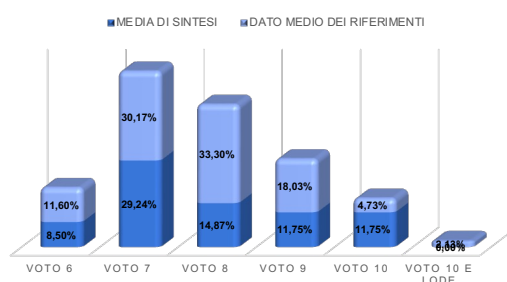

ALLEGATO 1 INDICATORI RILEVAZIONE ESITI IN INGRESSO

CONCLUSIONE PRIMO CICLO

BILANCIAMENTO PUNTEGGIO IN USCITA PRIMO CICLO LICEO ARTISTICO TRA LE CLASSI

CONFRONTO TRA I DATI DI SINTESI

BILANCIAMENTO PUNTEGGIO IN USCITA PRIMO CICLO SERVIZI COMMERCIALI TRA LE CLASSI

CONFRONTO TRA I DATI DI SINTESI

BILANCIAMENTO PUNTEGGIO IN USCITA PRIMO CICLO SERVIZI PER LA SANITA' TRA LE CLASSI

CONFRONTO TRA I DATI DI SINTESI

ANALISI PROVA AUTENTICA A.S. 23/24

PROVA AUTENTICA - CLASSI PRIME	
Livelli	a.s. 2023/24
NON SVOLTA	16,22%
NR	29,05%
SOGLIA	24,32%
BASE	23,65%
AUTONOMO	8,11%
AVANZATO	0,00%