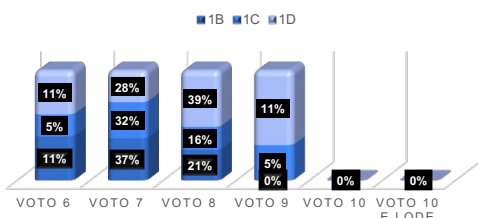

ALLEGATO 1 INDICATORI RILEVAZIONE ESITI IN INGRESSO

CONCLUSIONE PRIMO CICLO

BILANCIAMENTO PUNTEGGIO IN USCITA PRIMO CICLO LICEO ARTISTICO TRA LE CLASSI

CONFRONTO TRA I DATI DI SINTESI

BILANCIAMENTO PUNTEGGIO IN USCITA PRIMO CICLO SERVIZI COMMERCIALI TRA LE CLASSI

CONFRONTO TRA I DATI DI SINTESI

BILANCIAMENTO PUNTEGGIO IN USCITA PRIMO CICLO SERVIZI PER LA SANITA' TRA LE CLASSI

CONFRONTO TRA I DATI DI SINTESI

ANALISI PROVA AUTENTICA A.S. 23/24

PROVA AUTENTICA - CLASSI PRIME	
Livelli	a.s. 2023/24
NON SVOLTA	16,22%
NR	29,05%
SOGLIA	24,32%
BASE	23,65%
AUTONOMO	8,11%
AVANZATO	0,00%