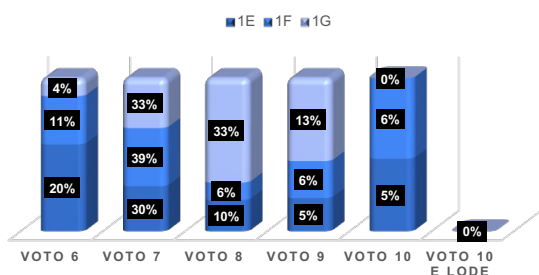

ALLEGATO 1 INDICATORI RILEVAZIONE ESITI IN INGRESSO

CONCLUSIONE PRIMO CICLO

BILANCIAMENTO PUNTEGGIO IN USCITA PRIMO CICLO LICEO ARTISTICO TRA LE CLASSI

CONFRONTO TRA I DATI DI SINTESI

BILANCIAMENTO PUNTEGGIO IN USCITA PRIMO CICLO SERVIZI COMMERCIALI TRA LE CLASSI

CONFRONTO TRA I DATI DI SINTESI

BILANCIAMENTO PUNTEGGIO IN USCITA PRIMO CICLO SERVIZI PER LA SANITA' TRA LE CLASSI

CONFRONTO TRA I DATI DI SINTESI

ANALISI PROVA AUTENTICA A.S. 23/24

PROVA AUTENTICA - CLASSI PRIME	
Livelli	a.s. 2023/24
NON SVOLTA	16,22%
NR	29,05%
SOGLIA	24,32%
BASE	23,65%
AUTONOMO	8,11%
AVANZATO	0,00%

NR - SOGLIA	BASE - AUTONOMO - AVANZATO
53,37%	31,75%

PROVA AUTENTICA - CLASSI PRIME a.s. 2023/24

CONFRONTO TRA CLASSI PRIME - PROVA AUTENTICA - a.s. 2023/2024

CLASSE	NR	SOGLIA	BASE	AUTONOMO	AVANZATO	NON SVOLTA
1B	30,00%	10,00%	40,00%	0,00%	0,00%	20,00%
1C	15,79%	47,37%	21,05%	0,00%	0,00%	15,79%
1D	15,79%	15,79%	36,84%	15,79%	0,00%	15,79%
1E	55,00%	10,00%	10,00%	10,00%	0,00%	15,00%
1F	11,76%	35,29%	5,88%	29,41%	0,00%	17,65%
1G	29,17%	20,83%	41,67%	8,33%	0,00%	0,00%
1AC	30,77%	15,38%	23,08%	0,00%	0,00%	30,77%
1BC	50,00%	50,00%	0,00%	0,00%	0,00%	28,57%