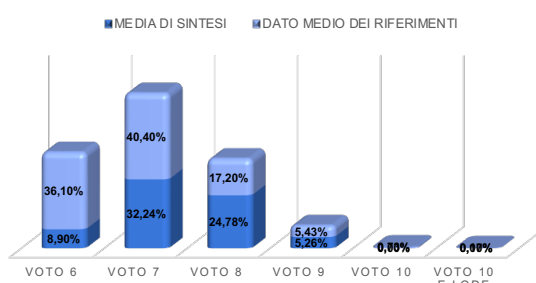

ALLEGATO 1 INDICATORI RILEVAZIONE ESITI IN INGRESSO

CONCLUSIONE PRIMO CICLO

BILANCIAMENTO PUNTEGGIO IN USCITA PRIMO CICLO LICEO ARTISTICO TRA LE CLASSI

CONFRONTO TRA I DATI DI SINTESI

BILANCIAMENTO PUNTEGGIO IN USCITA PRIMO CICLO SERVIZI COMMERCIALI TRA LE CLASSI

CONFRONTO TRA I DATI DI SINTESI

BILANCIAMENTO PUNTEGGIO IN USCITA PRIMO CICLO SERVIZI PER LA SANITA' TRA LE CLASSI

CONFRONTO TRA I DATI DI SINTESI

ANALISI PROVA AUTENTICA A.S. 23/24

PROVA AUTENTICA - CLASSI PRIME	
Livelli	a.s. 2023/24
NON SVOLTA	16,22%
NR	29,05%
SOGLIA	24,32%
BASE	23,65%
AUTONOMO	8,11%
AVANZATO	0,00%