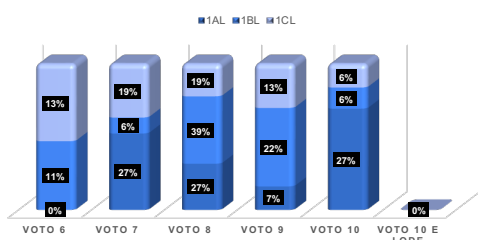

ALLEGATO 1 INDICATORI RILEVAZIONE ESITI IN INGRESSO

CONCLUSIONE PRIMO CICLO

BILANCIAMENTO PUNTEGGIO IN USCITA PRIMO CICLO LICEO ARTISTICO TRA LE CLASSI

CONFRONTO TRA I DATI DI SINTESI

BILANCIAMENTO PUNTEGGIO IN USCITA PRIMO CICLO SERVIZI COMMERCIALI TRA LE CLASSI

CONFRONTO TRA I DATI DI SINTESI

BILANCIAMENTO PUNTEGGIO IN USCITA PRIMO CICLO SERVIZI PER LA SANITA' TRA LE CLASSI

CONFRONTO TRA I DATI DI SINTESI

ANALISI PROVA AUTENTICA A.S. 23/24

PROVA AUTENTICA - CLASSI PRIME	
Livelli	a.s. 2023/24
NON SVOLTA	16,22%
NR	29,05%
SOGLIA	24,32%
BASE	23,65%
AUTONOMO	8,11%
AVANZATO	0,00%