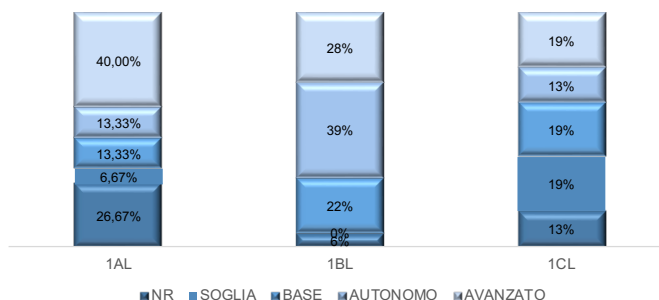

NR - SOGLIA	BASE - AUTONOMO - AVANZATO
53,37%	31,75%

PROVA AUTENTICA - CLASSI PRIME a.s. 2023/24

CONFRONTO TRA CLASSI PRIME - PROVA AUTENTICA - a.s. 2023/2024

CLASSE	NR	SOGLIA	BASE	AUTONOMO	AVANZATO	NON SVOLTA
1B	30,00%	10,00%	40,00%	0,00%	0,00%	20,00%
1C	15,79%	47,37%	21,05%	0,00%	0,00%	15,79%
1D	15,79%	15,79%	36,84%	15,79%	0,00%	15,79%
1E	55,00%	10,00%	10,00%	10,00%	0,00%	15,00%
1F	11,76%	35,29%	5,88%	29,41%	0,00%	17,65%
1G	29,17%	20,83%	41,67%	8,33%	0,00%	0,00%
1AC	30,77%	15,38%	23,08%	0,00%	0,00%	30,77%
1BC	50,00%	50,00%	0,00%	0,00%	0,00%	28,57%

CONFRONTO CON TRIENNIO

TEST DI INGRESSO INGLESE - LICEO
ARTISTICO-CLASSI PRIME a.s. 23/24

LINGUA E CULTURA INGLESE						
	NR	SOGLIA	BASE	AUTONOMO	AVANZATO	NON SVOLTA
1AL	26,67%	6,67%	13,33%	13,33%	40,00%	0%
1BL	6%	0%	22%	39%	28%	6%
1CL	13%	19%	19%	13%	19%	19%