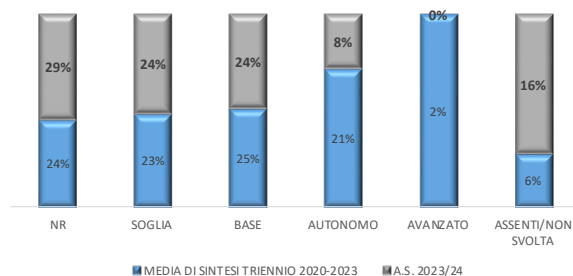

CONFRONTO CON TRIENNIO