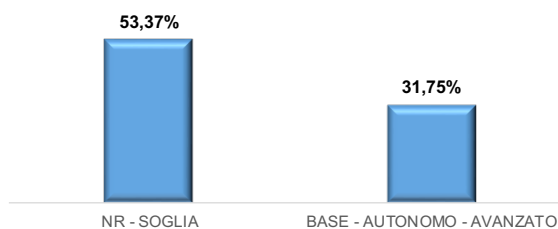

ALLEGATO 1 INDICATORI RILEVAZIONE ESITI IN INGRESSO

CONCLUSIONE PRIMO CICLO

BILANCIAMENTO PUNTEGGIO IN USCITA PRIMO CICLO LICEO ARTISTICO TRA LE CLASSI

CONFRONTO TRA I DATI DI SINTESI

BILANCIAMENTO PUNTEGGIO IN USCITA PRIMO CICLO SERVIZI COMMERCIALI TRA LE CLASSI

CONFRONTO TRA I DATI DI SINTESI

BILANCIAMENTO PUNTEGGIO IN USCITA PRIMO CICLO SERVIZI PER LA SANITA' TRA LE CLASSI

CONFRONTO TRA I DATI DI SINTESI

ANALISI PROVA AUTENTICA A.S. 23/24

PROVA AUTENTICA - CLASSI PRIME	
Livelli	a.s. 2023/24
NON SVOLTA	16,22%
NR	29,05%
SOGLIA	24,32%
BASE	23,65%
AUTONOMO	8,11%
AVANZATO	0,00%

NR - SOGLIA	BASE - AUTONOMO - AVANZATO
53,37%	31,75%

PROVA AUTENTICA - CLASSI PRIME a.s. 2023/24

CONFRONTO TRA CLASSI PRIME - PROVA AUTENTICA - a.s. 2023/2024

CLASSE	NR	SOGLIA	BASE	AUTONOMO	AVANZATO	NON SVOLTA
1B	30,00%	10,00%	40,00%	0,00%	0,00%	20,00%
1C	15,79%	47,37%	21,05%	0,00%	0,00%	15,79%
1D	15,79%	15,79%	36,84%	15,79%	0,00%	15,79%
1E	55,00%	10,00%	10,00%	10,00%	0,00%	15,00%
1F	11,76%	35,29%	5,88%	29,41%	0,00%	17,65%
1G	29,17%	20,83%	41,67%	8,33%	0,00%	0,00%
1AC	30,77%	15,38%	23,08%	0,00%	0,00%	30,77%
1BC	50,00%	50,00%	0,00%	0,00%	0,00%	28,57%