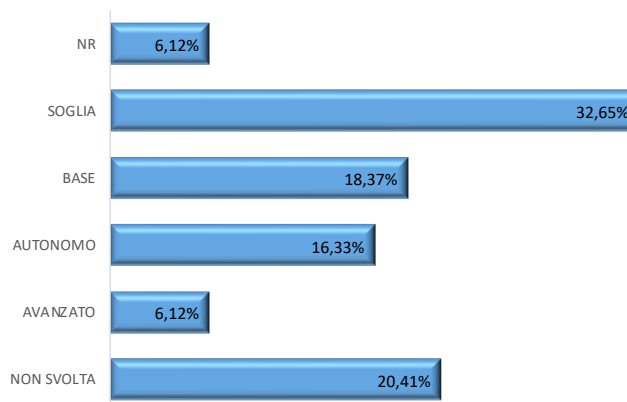

MATEMATICA	
Livelli	a.s. 2023/24
NR	14%
SOGLIA	27%
BASE	12%
AUTONOMO	22%
AVANZATO	6%
NON SVOLTA	18%

MATEMATICA a.s. 2023/24

MATEMATICA	
Livelli	a.s. 2023/24
NR - SOGLIA	40,82%
BASE - AUTONOMO - AVANZATO	41%

MATEMATICA a.s. 2023/24

TEST DI INGRESSO ITALIANO - LICEO ARTISTICO-CLASSI PRIME a.s. 23/24

LINGUA E LETTERATURA ITALIANA						
	NR	SOGLIA	BASE	AUTONOMO	AVANZATO	NON SVOLTA
1AL	0%	33%	27%	27%	0%	13%
1BL	11%	17%	22%	11%	17%	22%
1CL	6%	50%	6%	13%	0%	25%

ITALIANO	
Livelli	a.s. 2023/24
NR	6,12%
SOGLIA	32,65%
BASE	18,37%
AUTONOMO	16,33%
AVANZATO	6,12%
NON SVOLTA	20,41%

ITALIANO a.s. 2023/24

INGLESE	
Livelli	a.s. 2023/24
NR - SOGLIA	38,78%
BASE - AUTONOMO - AVANZATO	40,82%