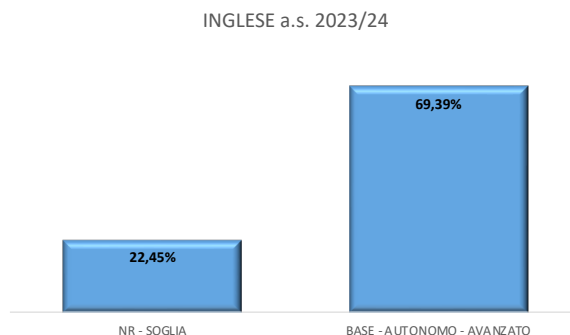

NR - SOGLIA	BASE - AUTONOMO - AVANZATO
53,37%	31,75%

PROVA AUTENTICA - CLASSI PRIME a.s. 2023/24

CONFRONTO TRA CLASSI PRIME - PROVA AUTENTICA - a.s. 2023/2024

CLASSE	NR	SOGLIA	BASE	AUTONOMO	AVANZATO	NON SVOLTA
1B	30,00%	10,00%	40,00%	0,00%	0,00%	20,00%
1C	15,79%	47,37%	21,05%	0,00%	0,00%	15,79%
1D	15,79%	15,79%	36,84%	15,79%	0,00%	15,79%
1E	55,00%	10,00%	10,00%	10,00%	0,00%	15,00%
1F	11,76%	35,29%	5,88%	29,41%	0,00%	17,65%
1G	29,17%	20,83%	41,67%	8,33%	0,00%	0,00%
1AC	30,77%	15,38%	23,08%	0,00%	0,00%	30,77%
1BC	50,00%	50,00%	0,00%	0,00%	0,00%	28,57%

CONFRONTO CON TRIENNIO

TEST DI INGRESSO INGLESE - LICEO
ARTISTICO-CLASSI PRIME a.s. 23/24

LINGUA E CULTURA INGLESE						
	NR	SOGLIA	BASE	AUTONOMO	AVANZATO	NON SVOLTA
1AL	26,67%	6,67%	13,33%	13,33%	40,00%	0%
1BL	6%	0%	22%	39%	28%	6%
1CL	13%	19%	19%	13%	19%	19%

INGLESE	
Livelli	a.s. 2023/24
NR	14,29%
SOGLIA	8,16%
BASE	18,37%
AUTONOMO	22,45%
AVANZATO	28,57%
NON SVOLTA	8,16%

INGLESE	
Livelli	a.s. 2023/24
NR - SOGLIA	22,45%
BASE - AUTONOMO - AVANZATO	69,39%

TEST DI INGRESSO MATEMATICA - LICEO
ARTISTICO-CLASSI PRIME a.s. 23/24

MATEMATICA						
	NR	SOGLIA	BASE	AUTONOMO	AVANZATO	NON SVOLTA
1AL	26,67%	20,00%	20,00%	26,67%	6,67%	0,00%
1BL	0,00%	22,22%	11,11%	38,89%	5,56%	22,22%
1CL	18,75%	37,50%	6,25%	0,00%	6,25%	31,25%

SEDE CENTRALE