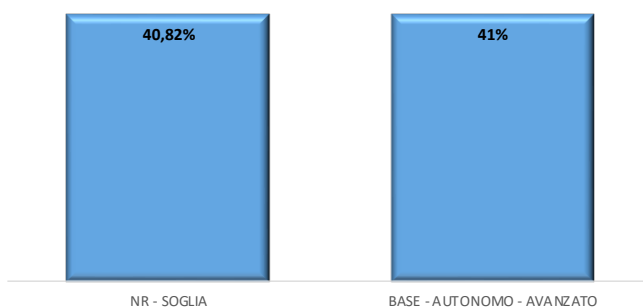

MATEMATICA a.s. 2023/24